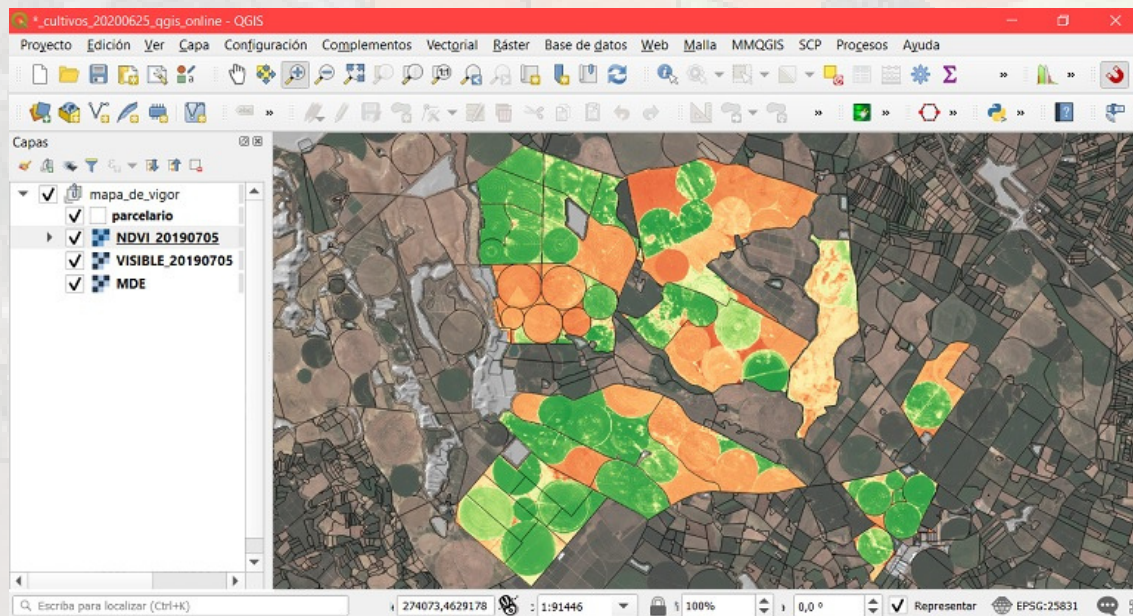

Webinar | 30 de noviembre | De 17:30 a 18:30h

Qué es el QGIS y su aplicación al mundo agrícola

17:30 | Bienvenida

**17:35 | “Qué es QGIS y su aplicación
en el mundo agrícola”**

Aurelio Morales San José, licenciado en Geografía y Máster en Sistemas de Información Geográfica. Consultor SIG desde 2003 en empresas de ingeniería y fundador y director de MappingGIS desde el año 2012.

18:15 | Preguntas asistentes

18:30 | Clausura

Organiza:

Consejo General
de Colegios Oficiales
**de Ingenieros Técnicos
Agrícolas de España**